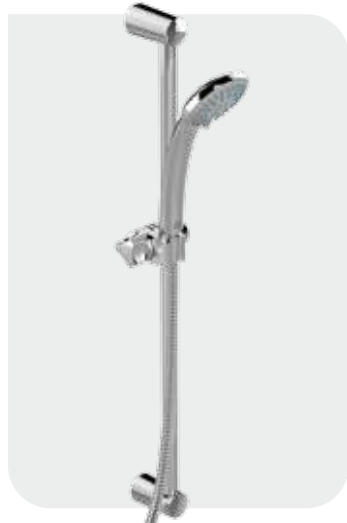

UNA

Душевой гарнитур, состоящий из: 3-функ.лейки 80мм, штанги 600 мм

Арт. B1489AA