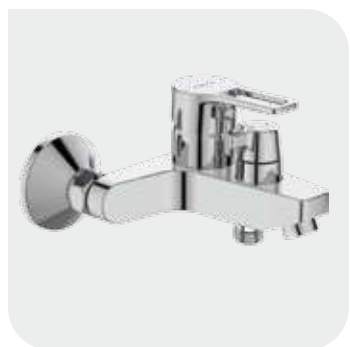

Керамический переключатель ванна/душ пр-ва Германии обеспечивает более долгий срок службы независимо от жесткости воды

Спец. технология аэрирования воды Air+ обеспечивает особо мягкую струю, насыщенную пузырьками воздуха

Система упрощенного монтажа SMART Fix позволяет легко установить смеситель на стену

VIDIMA HYPE

Смеситель
для умывальника

Арт. BA396AA

VIDIMA HYPE

Настенный
смеситель
для ванны/душа

Арт. BA399AA

VIDIMA FRESH M